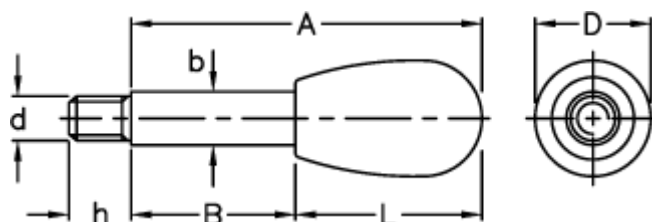

Varenummer: 2304005032
Beskrivelse: E+G Grebstang
BL.668/14x135

Mål

A	= 135
b	= 14
B	= 80
D	= 33
d 6g	= M12
h	= 15
L	= 55